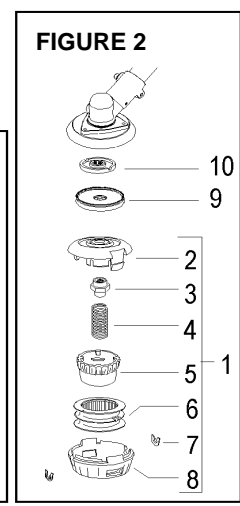

FIGURE 1

Item	P/N McC	P/N ELX	Qty	DESCRIPTION
FIGURE 1				
1	243563	538243563	1	right handle assy
2	• 240862	538240862	3	screw 4x18
3	• 242533	538242533	1	right handle (right half)
4	• 242537	538242537	1	throttle trigger
5	• 242540	538242540	1	trigger spring
6	• 242538	538242538	1	safety lever
7	• 242534	538242534	1	right handle (left half)
8	• 242539	538242539	1	throttle advance
9	• 242605	538242605	1	right handle bar
C 10	• 243566	538243566	1	wires assy
11	•• 242439	538242439	1	switch
C 12	•• 243569	538243569	1	throttle cable
13	• 235912	538235912	1	nut M6
15	243428	538243428	1	handle clamp assy
16	• 235803	538235803	4	screw M5x25
17	• 242200	538242200	1	upper clamp
18	• 243082	538243082	1	handle clamp
19	• 241684	538241684	2	d.25 adapter
20	• 242900	538242900	1	lower clamp
21	• 229077	538229077	2	screw M5x18
23	243565	538243565	1	left handle assy
24	• 240862	538240862	2	screw 4x18
25	• 242536	538242536	1	left handle (right half)
26	• 242535	538242535	1	left handle (left half)
27	• 242606	538242606	1	left handle bar
28	229850	538229850	1	cable retainer
30	228152	538228152	2	harness half hook
31	236642	538236642	2	nut M6
32	235911	538235911	2	screw M6x12
35	240486	538240486	1	drive shaft
36	242442	538242442	1	outer shaft
37	• 228192	538228192	5	bushing ass'y
43	243584	538243584	1	reinforcement
45	242174	538242174	4	screw M5x20
50	243575	538243575	1	mount ass'y
51	• 236378	538236378	1	snap ring
52	• 241624	538241624	1	nut M8
53	• 243576	538243576	1	headless screw M8x35
54	• 235918	538235918	1	ball bearing
55	• 243572	538243572	1	clutch drum
56	242398	538242398	1	diaphragm
60	235802	538235802	1	screw m5x14
62	236529	538236529	2	split washer
63	235803	538235803	1	screw m5x25
65	242728	538242728	1	gear box ass'y
66	• 240151	538240151	1	screw M8x10
67	242729	538242729	1	flange guard
68	240688	538240688	3	screw+washer